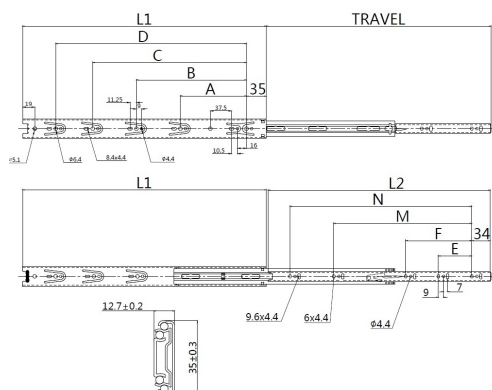

PRODUCT SHEET

Description:

Drawer Slide NJ3600, 600mm Full Extension, Zinc Plated

Item number:

16.13.197-1

Units	Box	Carton	HS Code	Barcode
Pair	1	20	8302420090	 5704866106597

L1	L2	TRAVEL	A	B	C	D	E	F	M	N
250	245	250	128	\	\	\	192	\	\	\
300	295	300	128	224	\	\	242	\	\	\
350	345	350	128	224	\	\	128	292	\	\
400	395	400	128	224	320	\	128	342	\	\
450	445	450	128	224	352	\	128	320	392	\
500	495	500	128	224	352	416	128	192	352	442
550	545	550	128	224	352	447	128	224	416	492
600	595	600	128	224	352	512	128	224	416	542
650	645	600	128	224	352	544	128	224	416	592
700	695	600	128	224	384	576	128	224	448	642